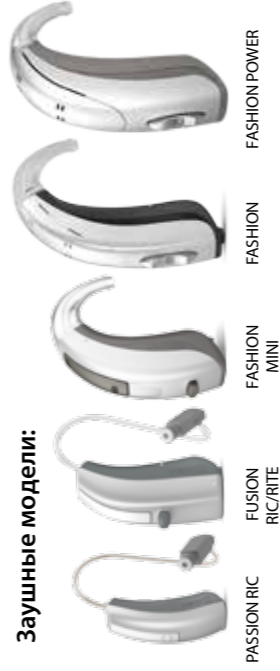

Заушные модели:

Внутриушные модели:

Вы можете выбрать свой цвет из 15 цветов для заушных моделей.

WIDEX UNIQUE™
LIVE LIFE LARGE

КАКОЙ ИМЕННО UNIQUE ВЛЯЕТСЯ?

Widex, WIDEX UNIQUE и DEX являются зарегистрированными марками Widex A/S.
Напечатано в АБ/2017-02, 9.502.4232.032 #01

Widex A/S, Nulmøllevej 6, DK-3540 Lyngby

WWW.WIDEX.COM

WIDEX
HIGH DEFINITION HEARING