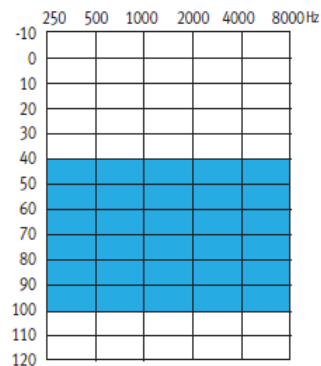

Standard receiver (xS)

Power receiver (xP)

Super power receiver (xSP)

- Открытый вкладыш
- • • • • Закрытый вкладыш
- Мощный вкладыш или Sleeve mold