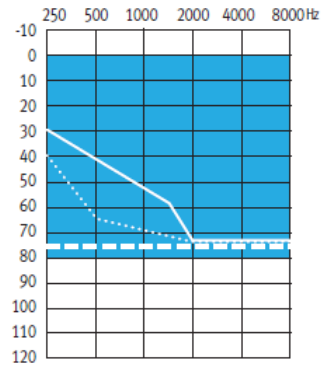

Standard receiver (xS)

Power receiver (xP)

Super power receiver (xSP)

- Открытый вкладыш
- • • • • Закрытый вкладыш
- Мощный вкладыш или Sleeve mold