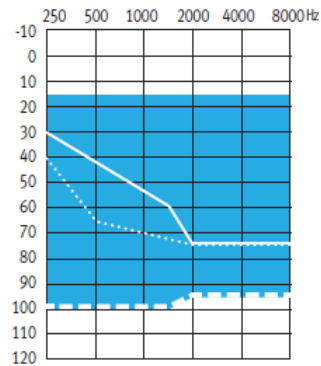

Standard receiver (xS)

Power receiver (xP)

Super power receiver (xSP)

- Открытый вкладыш
- • • • • Закрытый вкладыш
- Мощный вкладыш или Sleeve mold