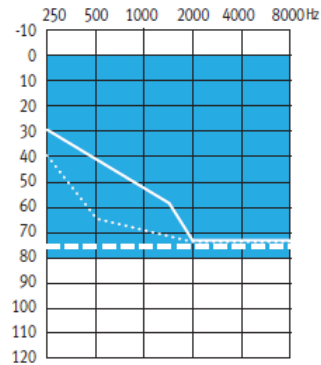

Standard receiver (xS)

Power receiver (xP)

Super power receiver (xSP)

- Открытый вкладыш
- Закрытый вкладыш
- Мощный вкладыш или Sleeve mold