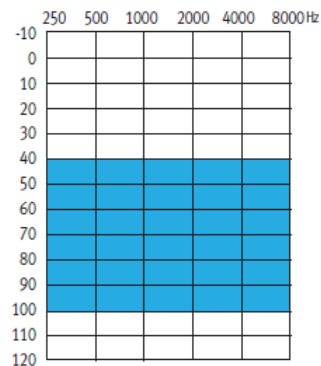

Standard receiver (xS)

Power receiver (xP)

Super power receiver (xSP)

- Открытый вкладыш
- Закрытый вкладыш
- Мощный вкладыш или Sleeve mold