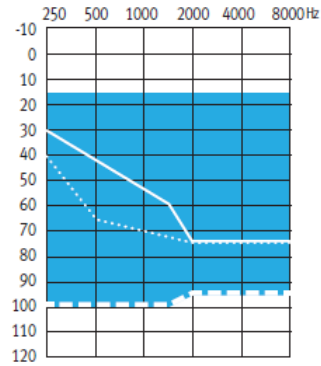

Standard receiver (xS)

Power receiver (xP)

Super power receiver (xSP)

- Открытый вкладыш
- Закрытый вкладыш
- Мощный вкладыш или Sleeve mold