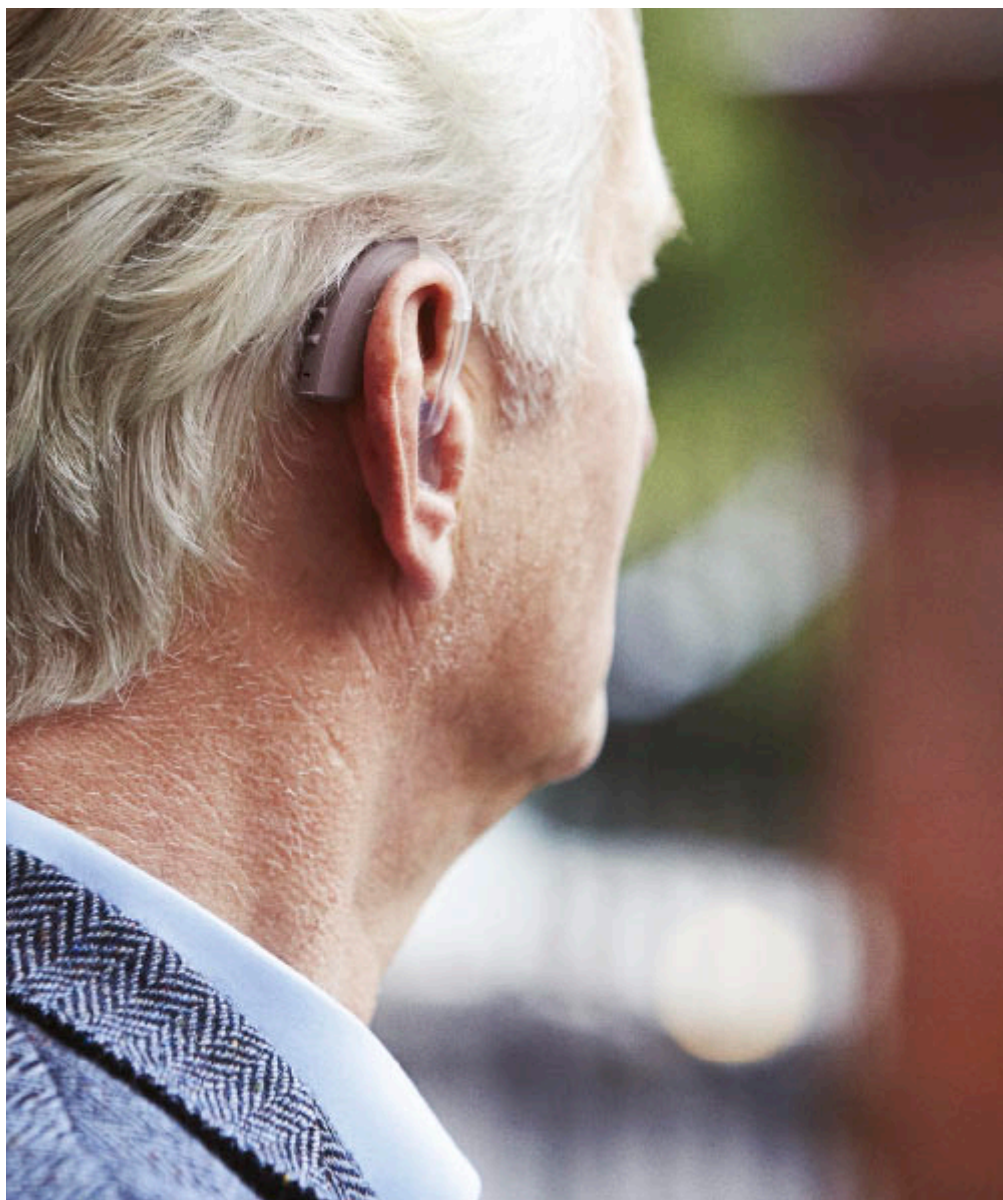

Работает для вас каждый день

Играйте в теннис с друзьями в жаркий солнечный день. Гуляйте с собакой под дождем и снегом. ReSound ENZO² разработан, чтобы поддерживать вас и ваш образ жизни каждый день.

МАЛЕНЬКИЙ И НЕЗАМЕТНЫЙ

Созданный быть комфортным и маленьким, ReSound ENZO² является самым мощным слуховым аппаратом в индустрии. Чтобы удовлетворить все ваши потребности, возможности и пожелания, слуховые аппараты ReSound ENZO² представлены тремя технологическими уровнями в 10 различных цветах.

СОЗДАН ДЛЯ НАДЕЖНОСТИ

Слуховые аппараты ReSound ENZO² прочны и надежны при любых погодных условиях. Каждый компонент аппарата имеет покрытие iSolate™ nanotech, которое защищает его от влаги, ушной серы и пыли.