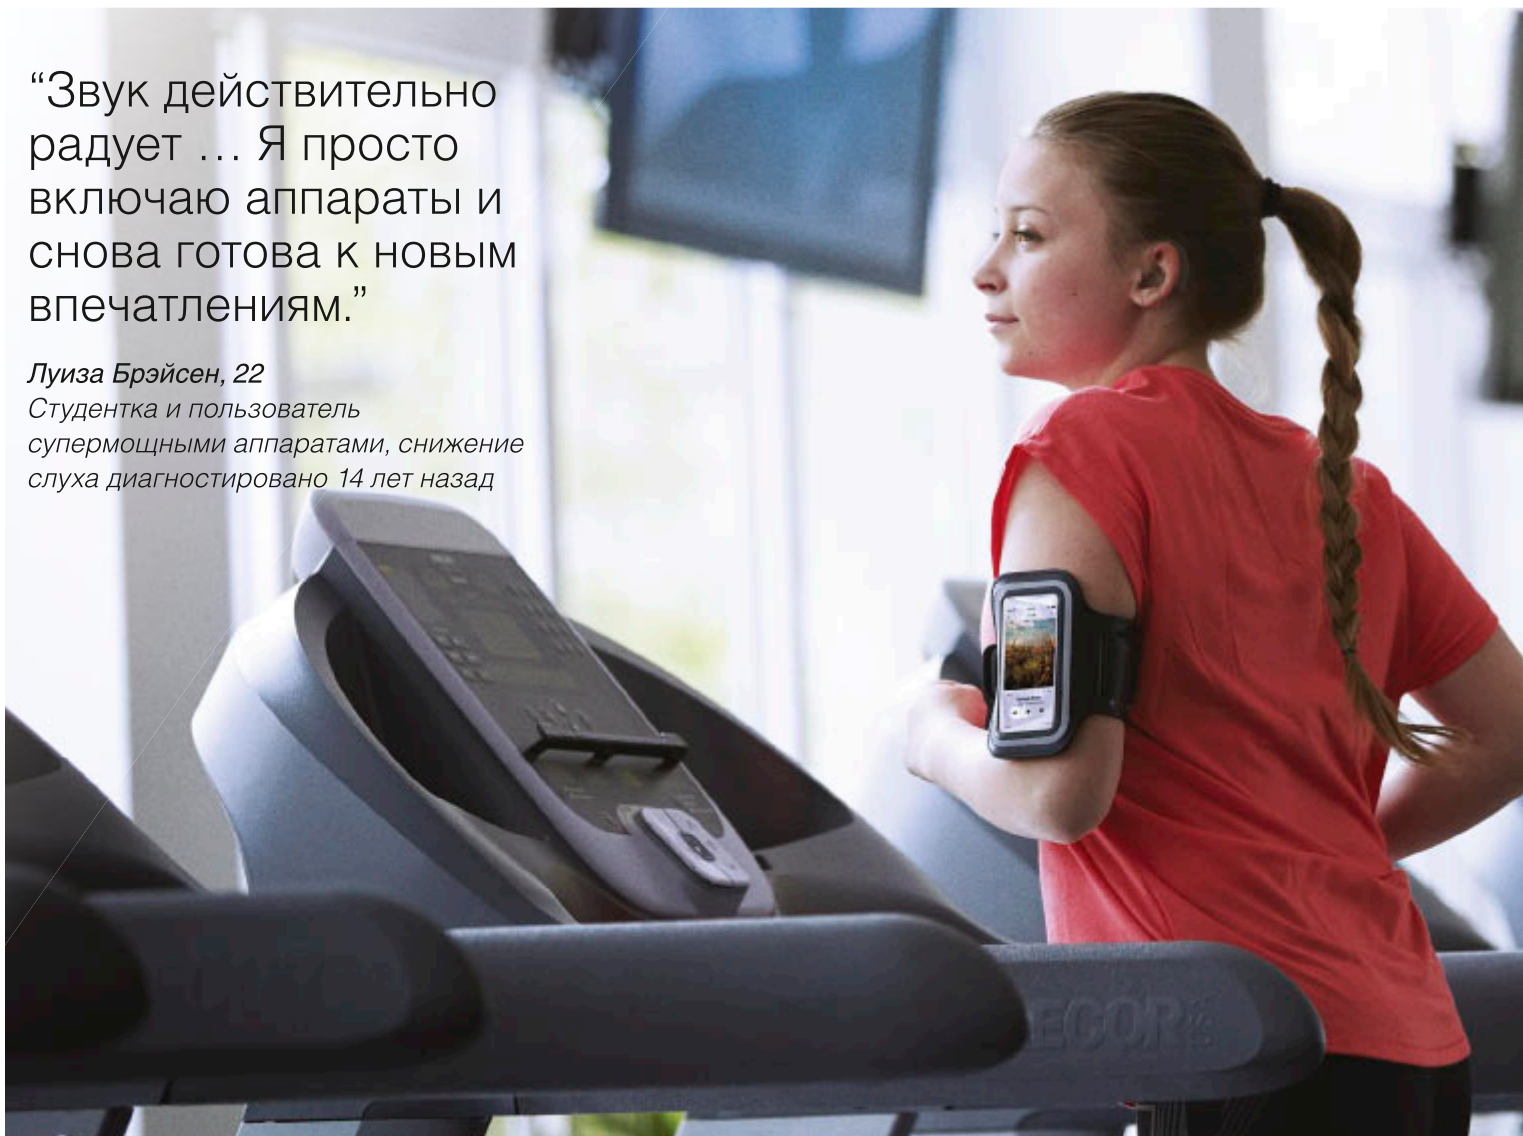

“Звук действительно радует ... Я просто включаю аппараты и снова ГОТОВА К НОВЫМ впечатлениям.”

Луиза Брэйсен, 22

Студентка и пользователь супермощными аппаратами, снижение слуха диагностировано 14 лет назад