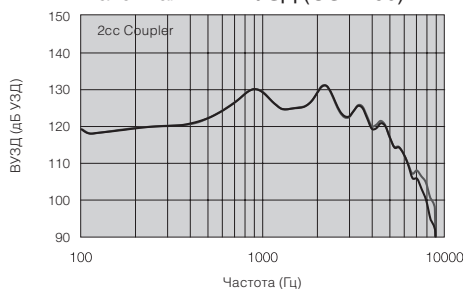

Максимальный ВУЗД (OSPL 90)