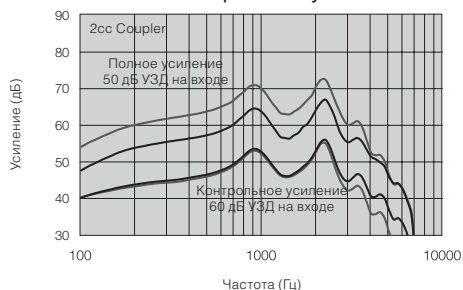

Полное и контрольное усиление