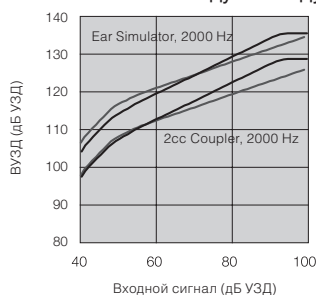

Ответ по входу / выходу