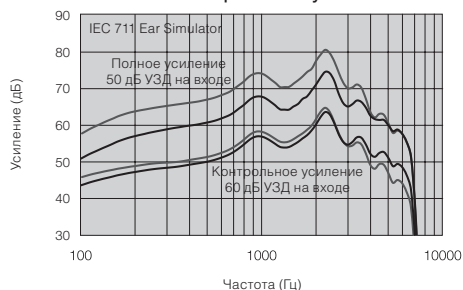

Полное и контрольное усиление