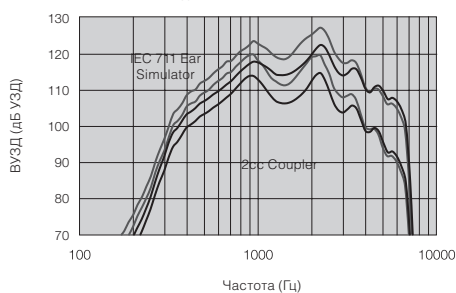

Ответ индукционной катушки
- 10 мА/м на входе

■ Сверхмощный
■ Мощный

ReSound A/S
Lautrupbjerg 7
DK-2750 Ballerup,
Denmark
Tel.: +45 45 75 11 11
Fax: +45 45 75 11 19
www.resound.com

Представительство в России
«Джи-Эн РиСаунд А/С»
(Дания)
111397, г. Москва,
Зеленый пр-т, д. 20, офис 631
Тел./Факс: +7 (495) 989-48-18
www.gnresound.ru

ReSound

rediscover hearing