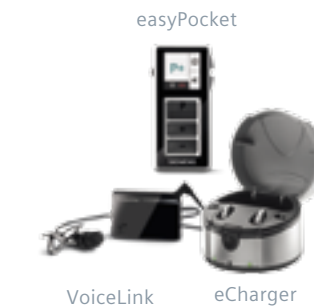

touchControl App

* Совместим с Android и iOS. Приложение бесплатно.

Motion SA: с опцией Аудиобашмак.

В моделях Motion SA стандартный батарейный отсек может быть заменен на батарейный отсек с прямым аудиовходом (DAI). Это позволяет подключаться к FM системам и передавать звук прямо в уши, что особенно полезно в шумных обстановках, таких как учебные классы.

Дополнительные аксессуары

Пульт дистанционного управления easyPocket™ и дополнительный внешний микрофон VoiceLink™ улучшают использование аппаратов Motion.

easyPocket VoiceLink eCharger