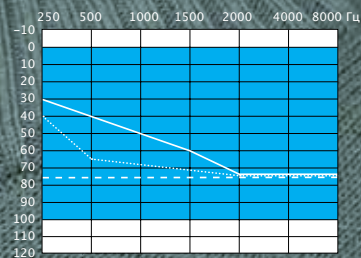

# Максимальная гибкость настройки

Мощность/ усиление (2 куб. см)	Стандартный ресивер (112/45)	Мощный ресивер (126/55)	Супермощный ресивер (129/61)
Открытый вкладыш	•	•	
Закрытый вкладыш	•	•	
Мощный вкладыш	•	•	
Power shell		•	
cShell (твердый и мягкий варианты)	•	•	•

312 CRT с беспроводными функциями. Диапазон настройки  
Диапазон настройки зависит от выбора ресивера

— Открытый вкладыш      ..... Закрытый вкладыш  
- - - Мощный вкладыш

# Функциональность Moxi

Представлены три функциональных уровня аппаратов Moxi; все они доступны на платформе Era с беспроводными функциями.

Функциональные характеристики	Moxi 20	Moxi 12	Moxi 6
Каналы / полосы	20	12	6
Стандартный ресивер 112/45 (2 куб. см)	•	•	•
Мощный ресивер 126/55 (2 куб. см)	•	•	•
Супермощный ресивер 129/61 (2 куб. см)	•	•	•