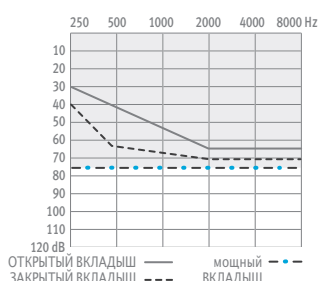

Подходят практически для любой степени потери слуха

Диапазон моделей слуховых аппаратов Shine от незаметных внутришных до мощных заушных позволяет компенсировать практически любое снижение слуха. Гибкость выбора обеспечивает эффективный подбор и возможность учесть индивидуальные предпочтения Ваших клиентов:

- Миниатюрный, изящный аппарат открытого протезирования Moda™ II
- Сверхмощные аппараты во всех моделях линейки
- Полный спектр заушных вариантов: модели с типом батареи 312, 13 и 675
- Полный ассортимент внутришных аппаратов для Shine+

MODA II

РАБОЧИЕ ХАРАКТЕРИСТИКИ

Тип батареи: 312

Пиковая мощность/усиление (2 см3): 117/45

Тонкий звуковод, индукционная катушка, кнопка-переключатель

Опционально: рожок

BTE