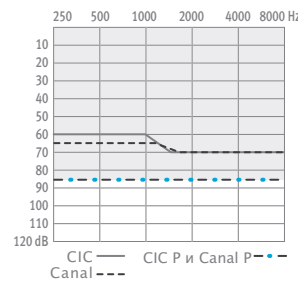

HS FS

РАБОЧИЕ ХАРАКТЕРИСТИКИ

Тип батареи: 312 & 13

Пиковая мощность/усиление (2 см3):

HS 113/48 HS P 117/55
FS 115/50 FSP 122/60

CIC Canal

РАБОЧИЕ ХАРАКТЕРИСТИКИ

Тип батареи: 10A & 312

Пиковая мощность/усиление (2 см3):

CIC 112/40 CIC P 116/55
CANAL 113/48 CANAL P 117/55

Широкий выбор для разных потребностей