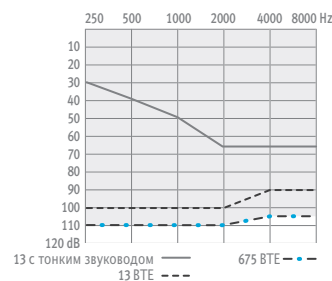

MODA II

РАБОЧИЕ ХАРАКТЕРИСТИКИ

Тип батареи: 312

Пиковая мощность/усиление (2 см3): 117/45

Тонкий звуковод, индукционная катушка, кнопка-переключатель

Опционально: рожок

BTE

РАБОЧИЕ ХАРАКТЕРИСТИКИ

Тип батареи: 13 & 675

Пиковая мощность/усиление (2 см3):
13 BTE 133/65 675 BTE 138/75

Рожок, индукционная катушка, кнопка-переключатель

Опционально: тонкий звуковод (BTE 13), DAI, набор средств для безопасной эксплуатации детских аппаратов