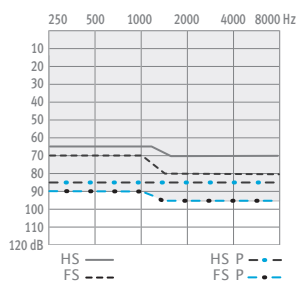

HS FS

РАБОЧИЕ ХАРАКТЕРИСТИКИ

Тип батареи: 312 & 13

Пиковая мощность/усиление (2 см3):

HS 113/48   HS P 117/55
FS 115/50   FSP 122/60

CIC Canal